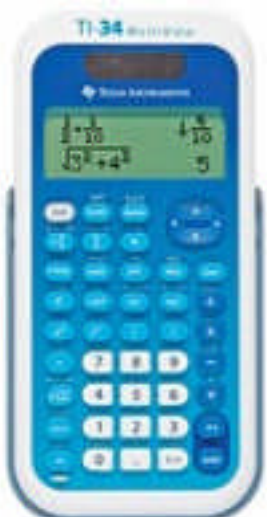

Ci-dessous une liste des modèles autorisés par la présidence du concours.

fx-300MS

fx-350MS

ELECT fx-3600PV

ELECT
www.sourte.com

fx-3600PV
scientific calculator

Casio FX-50F Plus

TEXAS INSTRUMENTS
TI-COLLEGE PLUS

TEXAS INSTRUMENTS TI-30X IIS

TEXAS INSTRUMENTS
TI-34 Multi View

Casio "FX 92" Collège 2D
+

HP SmartCalc 300s

Citizen SR 270X

TEXAS INSTRUMENTS BA II PLUS

TEXAS INSTRUMENTS TI 36 X PRO PLUS

Calculatrice HP Scientifique 10s